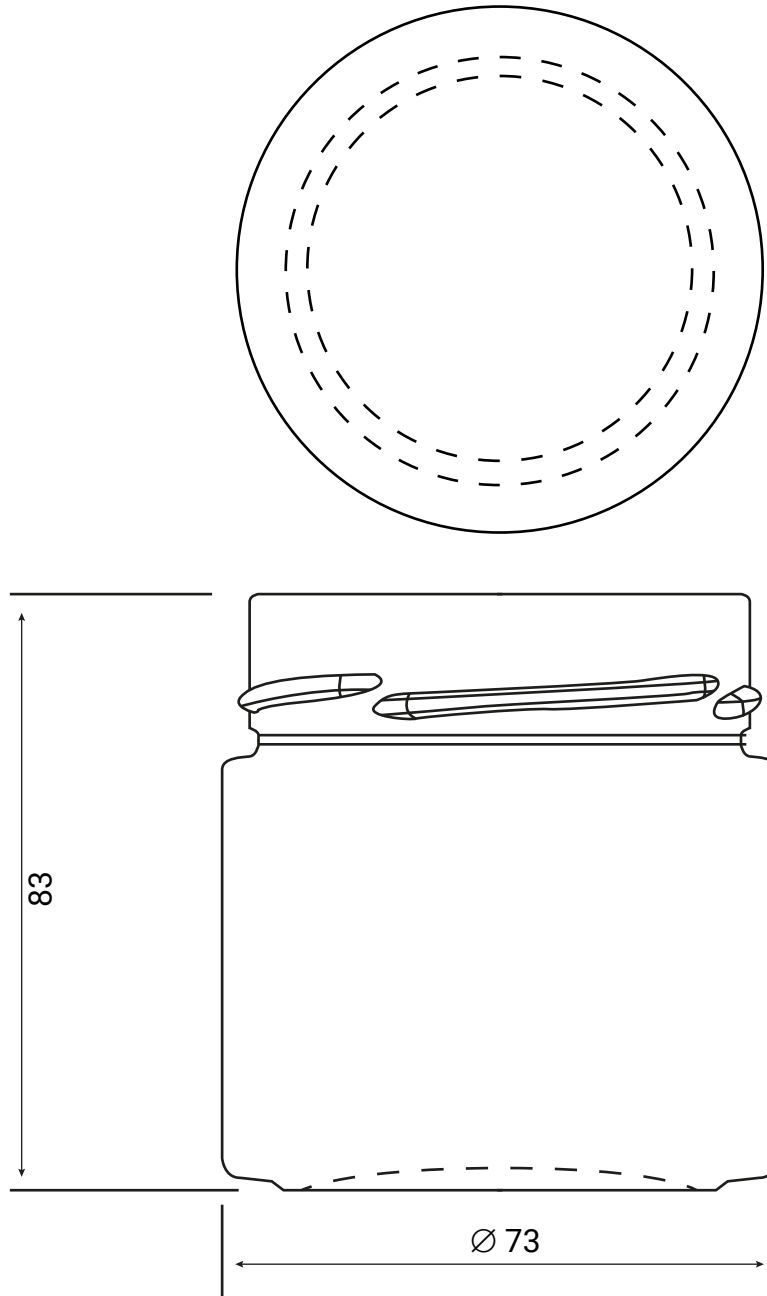

ERGO 212

SCHEDA TECNICA - DATA SHEET

Capacità R.B. / Brimful cap (c.c.) 257
Altezza tot. / Total height (mm) 83
Diametro corpo / Body diameter (mm) 73

Peso vetro / Glass weight (gr) 165
Bocca / Finish: TWIST-OFF
Colore / Color: BIANCO/WHITE